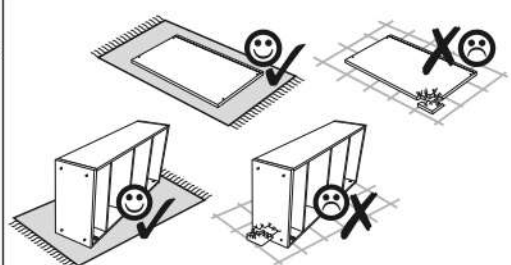

# NEPU 4D1S

COD	DIMENSIUNE			PACHET
001	1789	530	1	3/3
002	1789	530	1	3/3
003	1150	435	1	2/3
004	1150	435	1	2/3
005	880	550	1	1/3
006	417	436	1	2/3
007	417	436	1	2/3
008	875	206	1	1/3
009	789	120	1	1/3
010	500	120	1	1/3
011	500	120	1	1/3
012	484	60	1	1/3
013	880	550	1	1/3
014	846	507	1	1/3
015	846	510	1	1/3
016	1807	432	1	3/3
017	1807	432	1	3/3
018	502	807	1	1/3
019	841	30	1	1/3
ACCESORII			1	1/3

x10 a144 	x10 b119 	x4 c43 	x4 d18 
x16 e1 Ø7x50mm 	x16 s1 	x28 f1 Ø8x30mm 	x1 f3 
x10 l2 	x1 lb-500 	x1 n14 	x1 n25 
x2 n301 	x1 p17 	x49 p25 	x10 p38 
x6 r1 	x6 r16 	x6 s2 	x1 z1 
x4 k88 	x2 k87 	x1 n260 	