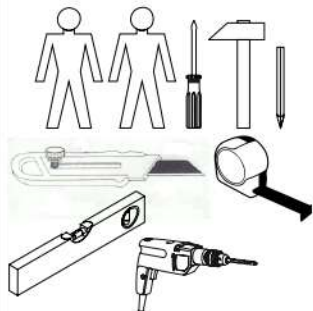

# NEPU 4D1S

COD	DIMENSIUNE			PACHET
001	1789	530	1	3/3
002	1789	530	1	3/3
003	1150	435	1	2/3
004	1150	435	1	2/3
005	880	550	1	1/3
006	417	436	1	2/3
007	417	436	1	2/3
008	875	206	1	1/3
009	789	120	1	1/3
010	500	120	1	1/3
011	500	120	1	1/3
012	484	60	1	1/3
013	880	550	1	1/3
014	846	507	1	1/3
015	846	510	1	1/3
016	1807	432	1	3/3
017	1807	432	1	3/3
018	502	807	1	1/3
019	841	30	1	1/3
ACCESORII			1	1/3