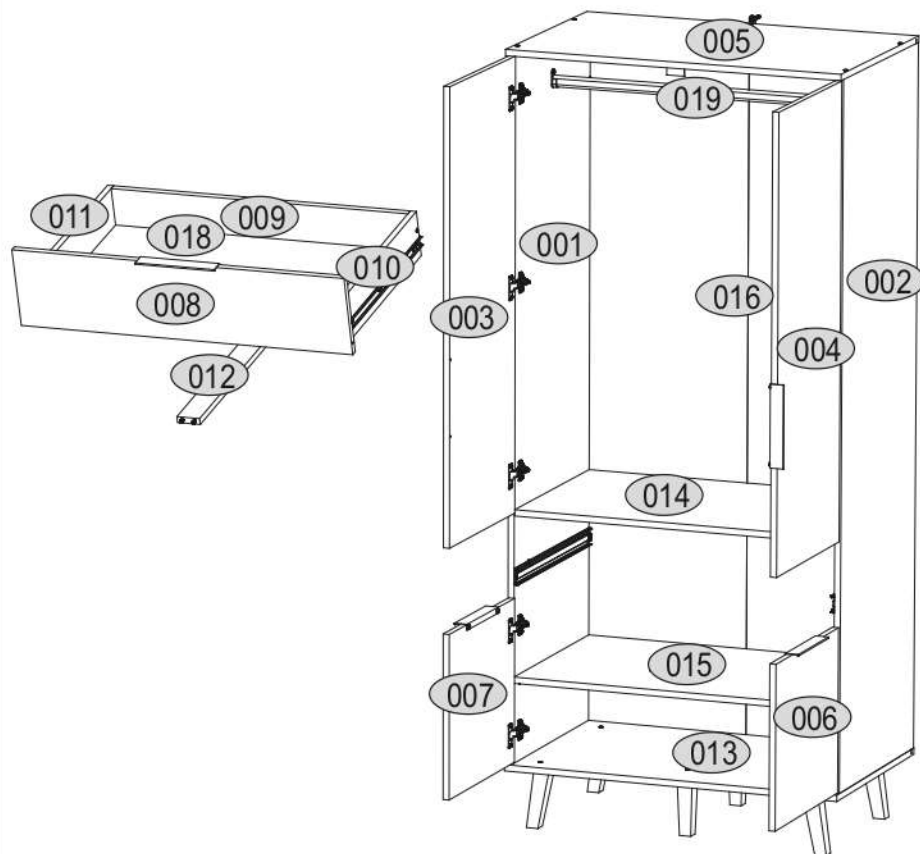

# NEPU 4D1S

COD	DIMENSIUNE			PACHET
001	1789	530	1	3/3
002	1789	530	1	3/3
003	1150	435	1	2/3
004	1150	435	1	2/3
005	880	550	1	1/3
006	417	436	1	2/3
007	417	436	1	2/3
008	875	206	1	1/3
009	789	120	1	1/3
010	500	120	1	1/3
011	500	120	1	1/3
012	484	60	1	1/3
013	880	550	1	1/3
014	846	507	1	1/3
015	846	510	1	1/3
016	1807	432	1	3/3
017	1807	432	1	3/3
018	502	807	1	1/3
019	841	30	1	1/3
ACCESORII			1	1/3

x10 a144 	x10 b119 	x4 c43 	x4 d18 
x16 e1 Ø7x50mm 	x16 s1 	x28 f1 Ø8x30mm 	x1 f3 
x10 l2 	x1 lb-500 	x1 n14 	x1 n25 
x2 n301 	x1 p17 	x49 p25 	x10 p38 
x6 r1 	x6 r16 	x6 s2 	x1 z1 
x4 k88 	x2 k87 	x1 n260 	