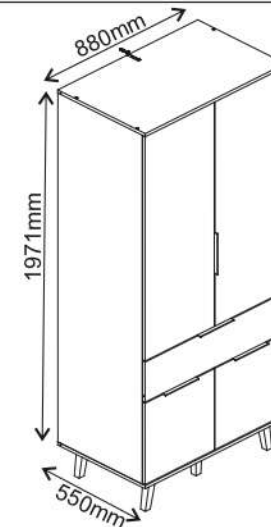

# NEPU 4D1S

COD	DIMENSIUNE			PACHET
001	1789	530	1	3/3
002	1789	530	1	3/3
003	1150	435	1	2/3
004	1150	435	1	2/3
005	880	550	1	1/3
006	417	436	1	2/3
007	417	436	1	2/3
008	875	206	1	1/3
009	789	120	1	1/3
010	500	120	1	1/3
011	500	120	1	1/3
012	484	60	1	1/3
013	880	550	1	1/3
014	846	507	1	1/3
015	846	510	1	1/3
016	1807	432	1	3/3
017	1807	432	1	3/3
018	502	807	1	1/3
019	841	30	1	1/3
ACCESORII			1	1/3

x10 a144 	x10 b119 	x4 c43 	x4 d18 
x16 e1 Ø7x50mm 	x16 s1 	x28 f1 Ø8x30mm 	x1 f3 
x10 l2 	x1 lb-500 	x1 n14 	x1 n25 
x2 n301 	x1 p17 	x49 p25 	x10 p38 
x6 r1 	x6 r16 	x6 s2 	x1 z1 
x4 k88 	x2 k87 	x1 n260 	